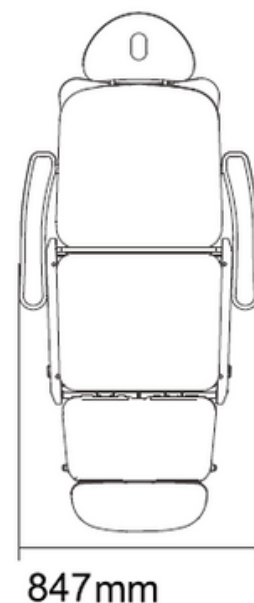

Rodeo

Art.nr: 1002248

Elektrisk behandlingsbenk med tre motorer som justerer benkens høyde, tilt og rygg. Fotdel justeres med hydraulikk. Hodedel og fotdel kan justeres i benkens lengde. Fotstøtte og armelener er avtagbare.

Motorer: 3

Styres: Håndkontroll

Tilt: 10°

Lengde: 184 cm

Høyde: 59-88 cm

Bredde: 85 cm m/ armlene

Maksvekt: 175 kg

Materiale: PU

Farge: Hvit eller mørk grå

Base: Hvit

N.W: 88kg

G.W: 100kg

Emballasje: 148x72x64cm

Rodeo

Art.nr: 1002248

Standard konfigurasjon (håndkontroll)

	Beskrivelse	Funksjon
1.	Ryggstøtten beveger seg opp	Ryggstøtten beveger seg jevnt opp ved å trykke på knappen.
2.	Ryggstøtten beveger seg ned	Ryggstøtten beveger seg jevnt ned ved å trykke på knappen.
3.	Hele sengen beveger seg opp	Sengen beveger seg jevnt opp ved å trykke på knappen.
4.	Hele sengen beveger seg ned	Sengen beveger seg jevnt ned ved å trykke på knappen.
5.	Seteputen beveger seg opp	Setet heller jevnt bakover ved å trykke på knappen.
6.	Seteputen beveger seg ned	Setet går jevnt flatt ved å trykke på knappen.