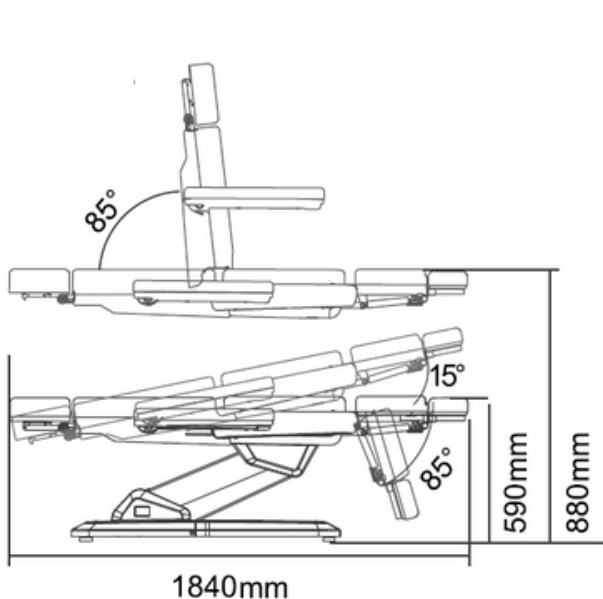

Rodeo

Art.nr: 1002248

Elektrisk behandlingsbenk med tre motorer som justerer benkens høyde, tilt og rygg. Fotdel justeres med hydraulikk. Hodedel og fotdel kan justeres i benkens lengde. Fotstøtte og armelener er avtagbare.

Motorer: 3

Styres: Håndkontroll

Tilt: 10°

Lengde: 184 cm

Høyde: 59-88 cm

Bredde: 85 cm m/ armlene

Maksvekt: 175 kg

Materiale: PU

Farge: Hvit eller mørk grå

Base: Hvit

N.W: 88kg

G.W: 100kg

Emballasje: 148x72x64cm

Rodeo

Art.nr: 1002248

Standard konfigurasjon (håndkontroll)

	Beskrivelse	Funksjon
1.	Ryggstøtten beveger seg opp	Ryggstøtten beveger seg jevnt opp ved å trykke på knappen.
2.	Ryggstøtten beveger seg ned	Ryggstøtten beveger seg jevnt ned ved å trykke på knappen.
3.	Hele sengen beveger seg opp	Sengen beveger seg jevnt opp ved å trykke på knappen.
4.	Hele sengen beveger seg ned	Sengen beveger seg jevnt ned ved å trykke på knappen.
5.	Seteputen beveger seg opp	Setet heller jevnt bakover ved å trykke på knappen.
6.	Seteputen beveger seg ned	Setet går jevnt flatt ved å trykke på knappen.