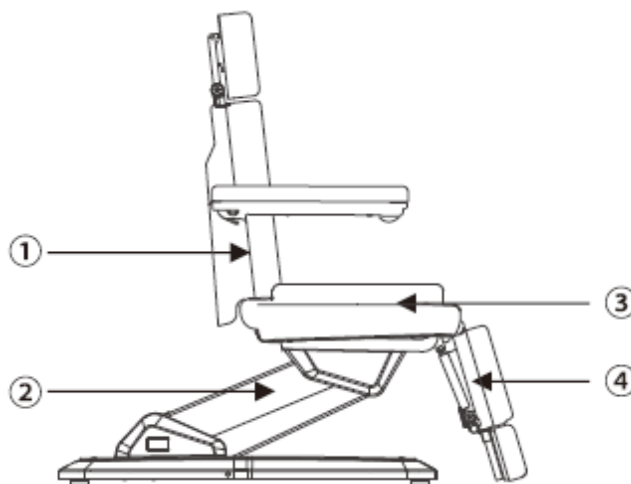

	Beskrivelse	Funksjon
1.	Ryggstøtten beveger seg opp	Ryggstøtten beveger seg jevnt opp ved å trykke på knappen.
2.	Ryggstøtten beveger seg ned	Ryggstøtten beveger seg jevnt ned ved å trykke på knappen.
3.	Hele sengen beveger seg opp	Sengen beveger seg jevnt opp ved å trykke på knappen.
4.	Hele sengen beveger seg ned	Sengen beveger seg jevnt ned ved å trykke på knappen.
5.	Seteputen beveger seg opp	Setet heller jevnt bakover ved å trykke på knappen.
6.	Seteputen beveger seg ned	Setet går jevnt flatt ved å trykke på knappen.

Stramming av hodestøtte

Rodeo

Art.nr: 1002248

Tekniske parametere

Støm	AC 100-120V or AC 220-240V or AC 100-240V, 50/60Hz
Maksimal effekt	300W
Omgivelsestemperatur	0°C-40°C
Relativ luftfuktighet	30%-90%
Løftekapasitet	175kg
Pakkestørrelse	148x72x64cm

1. Vinkeljustering av ryggstøtten
2. Hevejustering av hele sengen
3. Vinkeljustering av setet
4. Vinkeljustering av fotstøtten (manuell justering)

Vedlikehold:

Etter bruk, rengjør stolen med et nøytralt rengjøringsprodukt. Desinfeksjon som inneholder alkohol, syre, eller er alkalisk anbefales ikke.