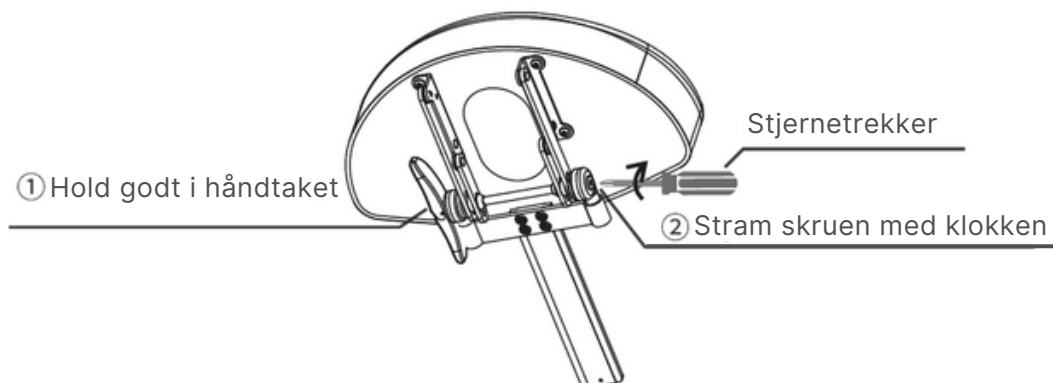

Stramming av hodestøtte