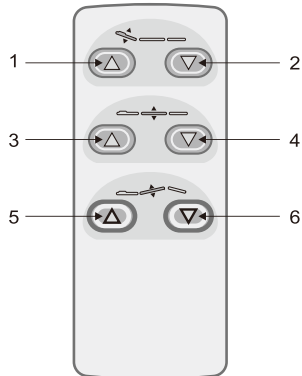

Motorer: 3

Styres: Håndkontroll

Tilt: 10°

Lengde: 184 cm

Høyde: 59-88 cm

Bredde: 85 cm m/ armlene

Maksvekt: 175 kg

Materiale: PU

Farge: Hvit eller mørk grå

Base: Hvit

N.W: 88kg

G.W: 100kg

Emballasje: 148x72x64cm

Rodeo

Art.nr: 1002248

Standard konfigurasjon (håndkontroll)

	Beskrivelse	Funksjon
1.	Ryggstøtten beveger seg opp	Ryggstøtten beveger seg jevnt opp ved å trykke på knappen.
2.	Ryggstøtten beveger seg ned	Ryggstøtten beveger seg jevnt ned ved å trykke på knappen.
3.	Hele sengen beveger seg opp	Sengen beveger seg jevnt opp ved å trykke på knappen.
4.	Hele sengen beveger seg ned	Sengen beveger seg jevnt ned ved å trykke på knappen.
5.	Seteputen beveger seg opp	Setet heller jevnt bakover ved å trykke på knappen.
6.	Seteputen beveger seg ned	Setet går jevnt flatt ved å trykke på knappen.